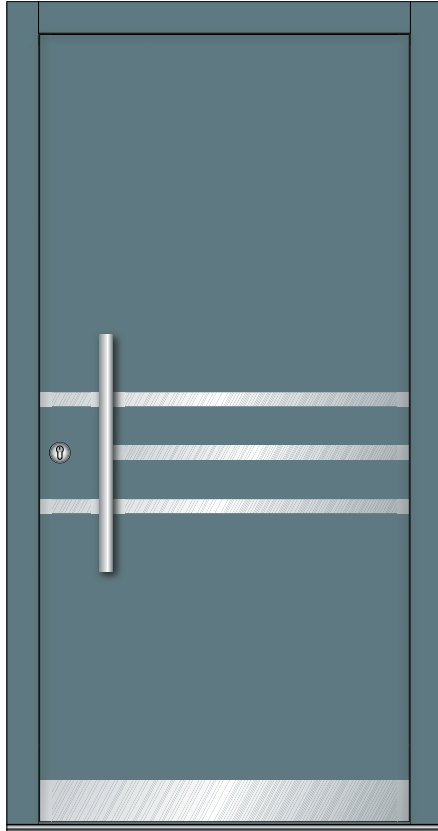

Wir bauen Ihre Tür

Holz-Haustüren
von Hefro:

Qualität und
Sicherheit
zum fairen Preis

Qualität und
Individualität
sind unsere
Markenzeichen

09100

09200

Farb- oder Holzmuster erhalten Sie bei Ihrem HEFRO-Fachhändler.
Farblich bearbeitete Konstruktionsskizzen. Druckfarben können die Original-Farbtöne nicht exakt wiedergeben.

004041

05300

08100

Sicherheit Integrierter, 4-seitig umlaufender Stahlrahmen · Schloß und Sicherheitsbänder im Stahlrahmen fest verschraubt · Serienmäßig eingebaute Mehrfachverriegelung · Schutzrosette mit Ziehschutz (außen) · Profilzylinder mit fünf Wendeschlüsseln

Oberfläche Alle RAL-Farben erhältlich oder Naturholz mit wetterfestem Acryllack
Glas Alle Standardgläser (Gotik, Mastercarree, usw.)
Beschlag Edelstahl-Griffstange (variabel von 300–1000 mm) oder Garnitur 7142
Trittschutz Edelstahl-Sockelblech