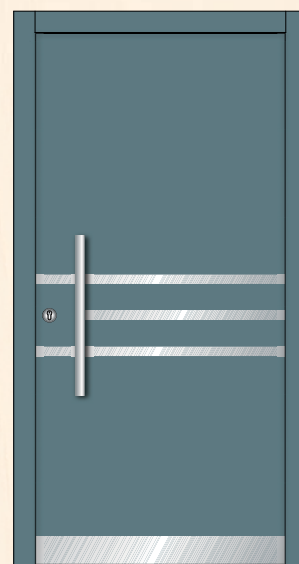

**Haustüren
 aus Holz
 von Hefro**

Qualität und
 Sicherheit
 zum fairen Preis

Qualität und
 Individualität
 sind unsere
 Markenzeichen

10100

10200

Modelltyp mit Profilleisten – Türblattstärke 60 mm

Farb- oder Holzmuster erhalten Sie bei Ihrem HEFRO-Fachhändler.
 Farblich bearbeitete Konstruktionsskizzen. Druckfarben können die Original-Farbtöne nicht exakt wiedergeben.

08200

09200

08100

09100

Sicherheit Integrierter, 4-seitig umlaufender Stahlrahmen · Schloß und Sicherheitsbänder im Stahlrahmen fest verschraubt · Serienmäßig eingebaute Mehrfachverriegelung · Schutzrosette mit Ziehschutz (außen) · Profilzylinder mit fünf Wendeschlüsseln