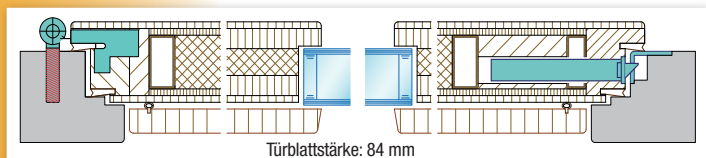

08200

09200

08100

10200

Modelltyp mit Profilleisten - Türblattstärke 60 mm

Türblattstärke: 84 mm

Sicherheit Integrierter, 4-seitig umlaufender Stahlrahmen · Schloß und Sicherheitsbänder im Stahlrahmen fest verschraubt · Serienmäßig eingebaute Mehrfachverriegelung · Schutzrosette mit Ziehschutz (außen) · Profilylinder mit fünf Wendeschlüsseln