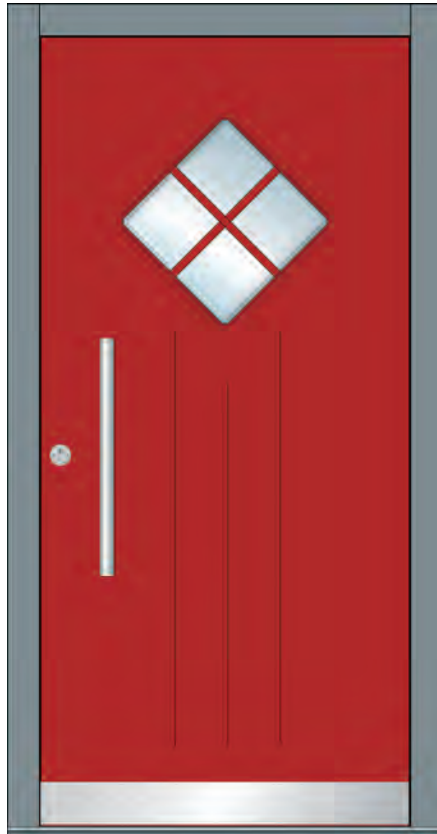

Wir bauen Ihre Tür

**Holz-
Haustüren
von Hefro:**

Qualität und
Sicherheit
zum fairen Preis

Qualität und
Individualität
sind unsere
Markenzeichen

11100

11200

Farb- oder Holzmuster erhalten Sie bei Ihrem HEFRO-Fachhändler.
Farblich bearbeitete Konstruktionsskizzen. Druckfarben können die Original-Farbtöne nicht exakt wiedergeben.

08200

09200

08100

10200

Modelltyp mit Profilleisten - Türblattstärke 60 mm

Türblattstärke: 84 mm

Sicherheit Integrierter, 4-seitig umlaufender Stahlrahmen · Schloß und Sicherheitsbänder im Stahlrahmen fest verschraubt · Serienmäßig eingebaute Mehrfachverriegelung · Schutzrosette mit Ziehschutz (außen) · Profilylinder mit fünf Wendeschlüsseln

Oberfläche Alle RAL-Farben erhältlich oder Naturholz mit wetterfestem Acryllack
Glas Alle Standardgläser (Gothik, Mastercarree, usw.)
Beschlag Edelstahl-Griffstange (variabel von 300–1000 mm) oder Garnitur 7142
Trittschutz Edelstahl-Sockelblech