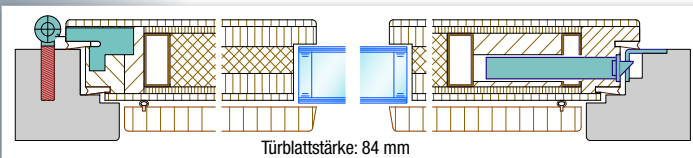

* Diese Türen sind auch in Holz / Alu lieferbar.

11400*

10400*

11200

07400*

08200*

09200*

08100

10200

Modelltyp mit Profilleisten - Türblattstärke 60 mm

Türblattstärke: 84 mm

Sicherheit Integrierter, 4-seitig umlaufender Stahlrahmen · Schloß und Sicherheitsbänder im Stahlrahmen fest verschraubt · Serienmäßig eingebaute Mehrfachverriegelung · Schutzrosette mit Ziehschutz (außen) · Profilzylinder mit fünf Wendeschlüsseln