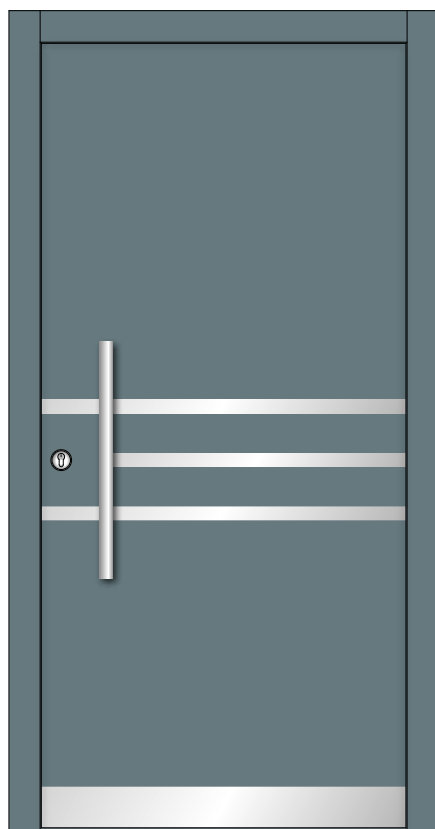

Wir bauen Ihre Tür

**Holz-
Haustüren
von Hefro:**

Qualität
und Sicherheit
zum fairen Preis

Qualität und
Individualität
sind unsere
Markenzeichen

Aktion 2013

13100*

13200

Farb- oder Holzmuster erhalten Sie bei Ihrem HEFRO-Fachhändler.
Farblich bearbeitete Konstruktionsskizzen. Druckfarben können die Original-Farbtöne nicht exakt wiedergeben.

* Diese Türen sind auch in Holz / Alu lieferbar.

13300*

13400

Highlights der letzten Jahre

* Diese Türen sind auch in Holz / Alu lieferbar.

11400*

10400*

11200

07400*

08200*

09200*

08100

12300*

Türblattstärke: 84 mm

Sicherheit Integrierter, 4-seitig umlaufender Stahlrahmen · Schloß und Sicherheitsbänder im Stahlrahmen fest verschraubt · Serienmäßig eingebaute Mehrfachverriegelung · Schutzrosette mit Ziehschutz (außen) · Profilzylinder mit fünf Wendeschlüsseln

Oberfläche Alle RAL-Farben erhältlich oder Naturholz mit wetterfestem Acryllack

Glas Alle Standardgläser (Gothik, Mastercarree, usw.)

Beschlag Edelstahl-Griffstange (variabel von 300–1000 mm) oder Garnitur 7142