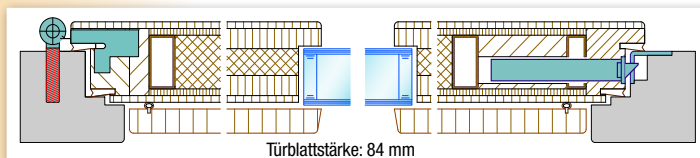

07400*

08200*

09200*

08100

12300*

Türblattstärke: 84 mm

Sicherheit Integrierter, 4-seitig umlaufender Stahlrahmen · Schloß und Sicherheitsbänder im Stahlrahmen fest verschraubt · Serienmäßig eingebaute Mehrfachverriegelung · Schutzrosette mit Ziehschutz (außen) · Profilzylinder mit fünf Wendeschlüsseln