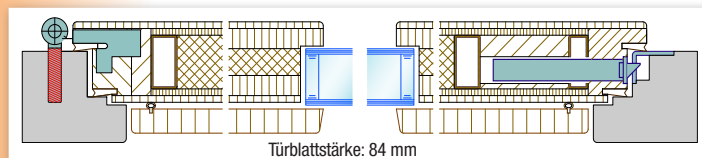

07400

13300

09200

08100

13400

Türblattstärke: 84 mm

Sicherheit Integrierter, 4-seitig umlaufender Stahlrahmen · Schloß und Sicherheitsbänder im Stahlrahmen fest verschraubt · Serienmäßig eingebaute Mehrfachverriegelung · Schutzrosette mit Ziehschutz (außen) · Profilzylinder mit fünf Wendeschlüsseln