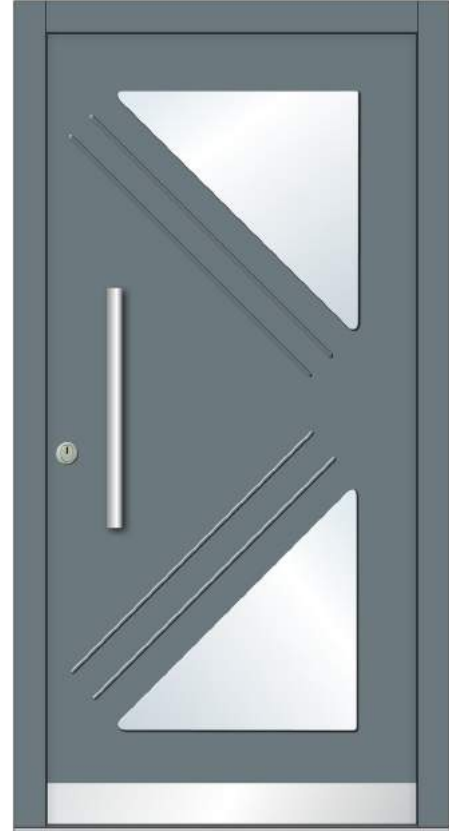

Wir bauen **Ihre** Tür

HEFRO
HAUSTÜREN

**Holz-
Haustüren
von Hefro:**

Qualität
und Sicherheit
zum fairen Preis

Qualität und
Individualität
sind unsere
Markenzeichen

Aktion 2014

14100

14200

Farb- oder Holzmuster erhalten Sie bei Ihrem HEFRO-Fachhändler.

Farblich bearbeitete Konstruktionsskizzen. Druckfarben können die Original-Farbtöne nicht exakt wiedergeben.

Alle Türen sind auch in Holz / Alu lieferbar, jedoch ohne Nutfräsung.

07400

13300

09200

08100

13400

Türblattstärke: 84 mm

Sicherheit Integrierter, 4-seitig umlaufender Stahlrahmen · Schloß und Sicherheitsbänder im Stahlrahmen fest verschraubt · Serienmäßig eingebaute Mehrfachverriegelung · Schutzrosette mit Ziehschutz (außen) · Profilzylinder mit fünf Wendeschlüsseln

Oberfläche Alle RAL-Farben erhältlich oder Naturholz mit wetterfestem Acryllack
Glas Alle Standardgläser (Gotik, Mastercarree, usw.)
Beschlag Edelstahl-Griffstange (variabel von 300–1000 mm) oder Garnitur 7142 Edelstahl mit Zylinderabdeckung
Trittschutz Edelstahl-Sockelblech