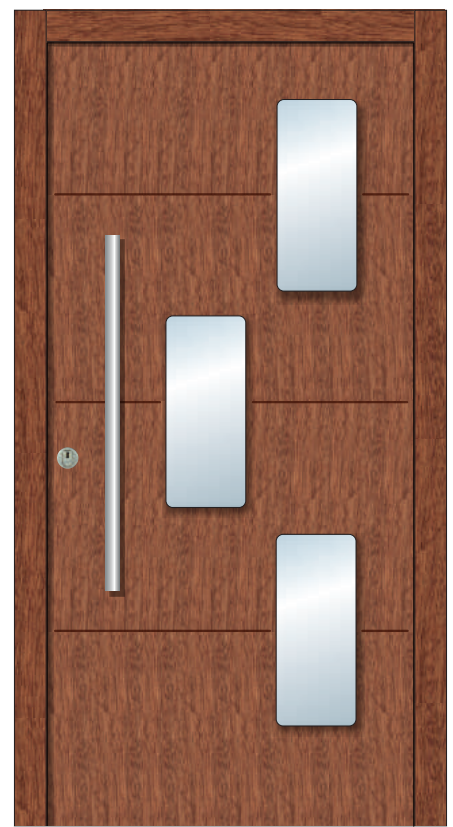

Wir bauen **Ihre** Tür

HEFRO
HAUSTÜREN

**Holz-
Haustüren
von Hefro:**

Qualität
und Sicherheit
zum fairen Preis

Qualität und
Individualität
sind unsere
Markenzeichen

Aktion 2014

14100

14200

Farb- oder Holzmuster erhalten Sie bei Ihrem HEFRO-Fachhändler.

Farblich bearbeitete Konstruktionsskizzen. Druckfarben können die Original-Farbtöne nicht exakt wiedergeben.

Alle Türen sind auch in Holz / Alu lieferbar, jedoch ohne Nutfräsung.

14300

14400

HEFRO
HAUSTÜREN

Highlights der letzten Jahre

Alle Türen sind auch in Holz / Alu lieferbar, jedoch ohne Nutfräsung.

11400

13200

11200

07400

13300

09200

08100

13400

Türblattstärke: 84 mm

Sicherheit Integrierter, 4-seitig umlaufender Stahlrahmen · Schloß und Sicherheitsbänder im Stahlrahmen fest verschraubt · Serienmäßig eingebaute Mehrfachverriegelung · Schutzrosette mit Ziehschutz (außen) · Profilzylinder mit fünf Wendeschlüsseln