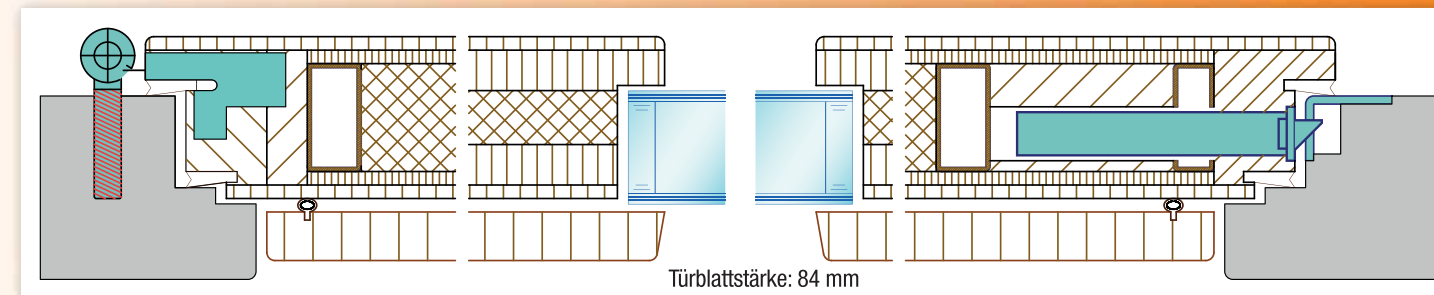

Produktweiterung

Sicherheitstüren mit automatischer Zugangskontrolle im Türblatt.
mit Fingerscan oder Codetastatur.

Diese Sicherheitssysteme können in fast alle Türen integriert werden.¹

Variante: Einbau im Türblatt

Bestandteile des Haustürpaketes:

1. Automatik 3- Fallenschloß mit A-Öffner (auch einzeln ohne A-Öffner zu bestellen)
2. Kabelübergang mit integriertem Travo und 220V Anschluss
3. Fingerprint oder Codetastatur im Türblatt eingearbeitet

(je nach ausgewählter Variante)

¹gegen Aufpreis erhältlich.

Sicherheit Integrierter, 4-seitig umlaufender Stahlrahmen · Schloß und Sicherheitsbänder im Stahlrahmen fest verschraubt · Serienmäßig eingebaute Mehrfachverriegelung · Schutzrosette mit Ziehschutz (außen) · Profilzylinder mit fünf Wendeschlüsseln