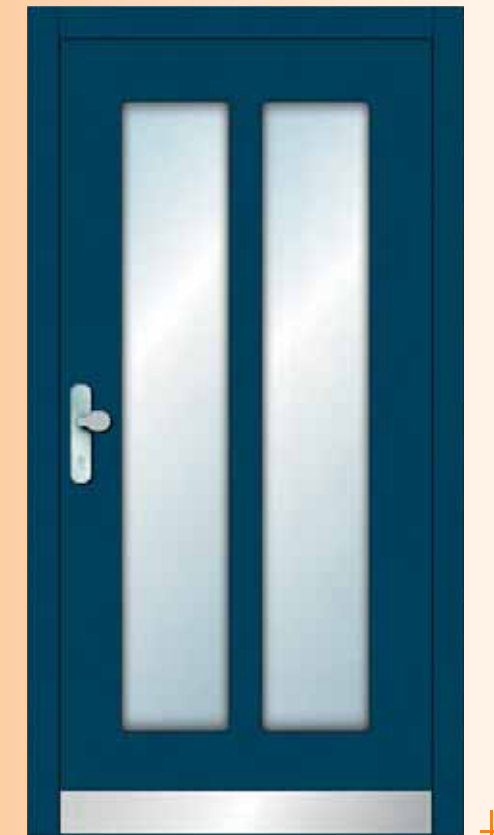

15200

Farb- oder Holzmuster erhalten Sie bei Ihrem HEFRO-Fachhändler.
Farblich bearbeitete Konstruktionskizzen. Druckfarben können die Original-Farbtöne nicht exakt wiedergeben.
Alle Türen sind auch in Holz / Alu lieferbar, jedoch ohne Nutfräsung.